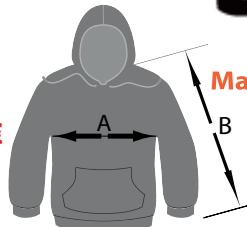

**BESTELLUNG  
von Messdiener - Hoodies**

**Kinder Kapuzen Sweater (Hoodie)**

- Material / Beschaffenheit: 280g/m<sup>2</sup>,
- 80% Baumwolle, 20% Polyester,
- 2-lagige Kapuze, Nackenband,
- Bündchen mit Elasthan,
- Kängurutasche,
- innen angeraut

**Preis incl. Druck 20,00 €**

**Maßstabelle:**

Größenangabe:	Größe L:	Größe XL:	Größe XXL:
Brust - A:	140 45,0 cm	152 48,0 cm	164 51,0 cm
Ärmel-Länge - C:	46,0 cm	50,0 cm	53,0 cm

Vorderseite

Rückseite

**Kapuzen Sweater (Erwachsene)**

Material / Beschaffenheit: 280g/m<sup>2</sup>, 80% Baumwolle, 20% Polyester, Rundstrickware, gefütterte Kapuze mit Kordel, Ärmelbündchen und Bund in 1x1 Rippstrick mit Elasthan, Kängurutasche vorne, Schulternaht und Armausschnitt mit Topstitch-Flachnaht, innen angeraut

**Preis incl. Druck 30,00 €**

**Maßstabelle:**

	Größe XS:	Größe S:	Größe M:	Größe L:	Größe XL:	Größe 2XL:	Größe 3XL:
Brust - A:	48,0 cm	51,5 cm	55,0 cm	58,5 cm	62,0 cm	65,5 cm	69,0 cm
Körper-Länge - B:	63,5 cm	65,5 cm	67,5 cm	69,5 cm	71,5 cm	73,5 cm	75,5 cm
Ärmel-Länge - C:	61,5 cm	62,5 cm	63,5 cm	64,5 cm	65,5 cm	66,5 cm	67,5 cm